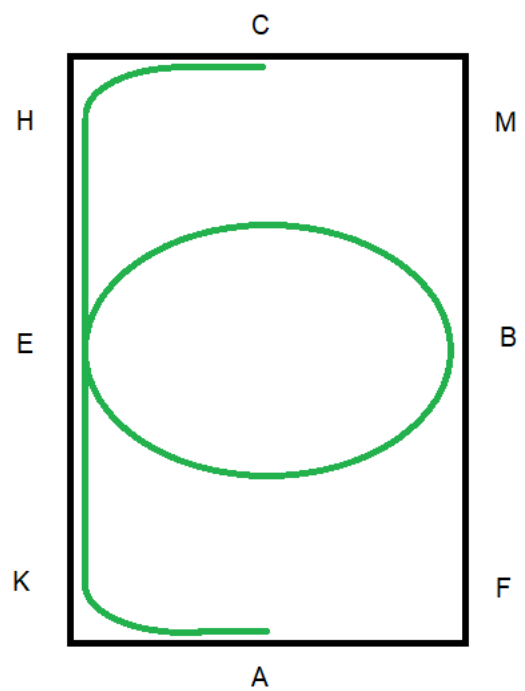

Skitse til trav program 2

Op af midterlinjen fra A

Ved M i trav

B-E-B volte

Skråt igennem fra K

E-B-E volte

Skråt igennem fra F

Slangelinje fra M

Cirkelvolte ved A

I skridt ved F

Op af midterlinjen fra A